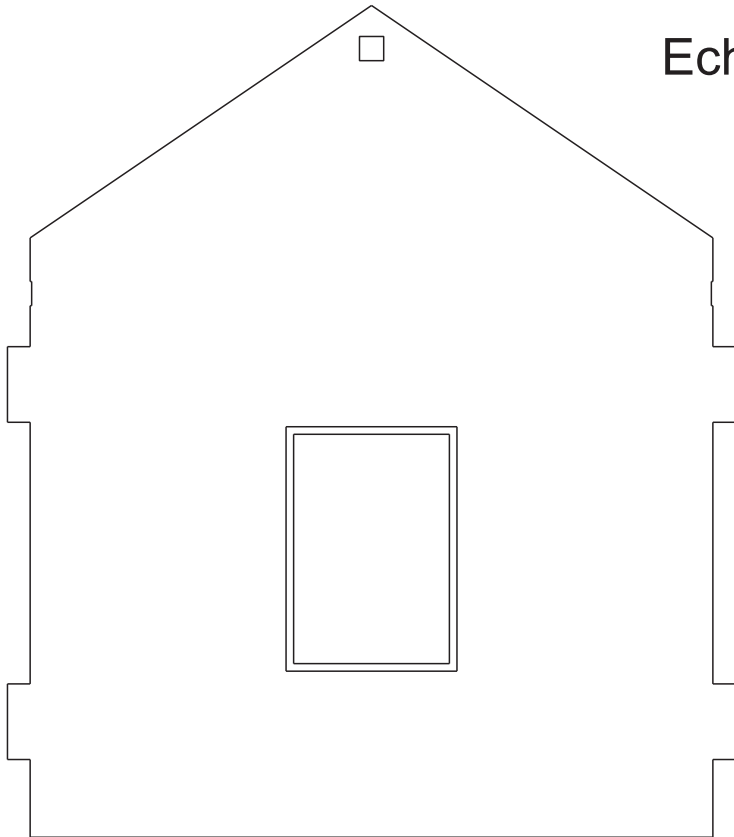

Echelle 1/43.5

La capitainerie

La capitainerie

Echelle 1/43.5

La base en MDF 3mm

Copyright Gilbert Gribi mai 2014

La capitainerie

Lambris extérieur