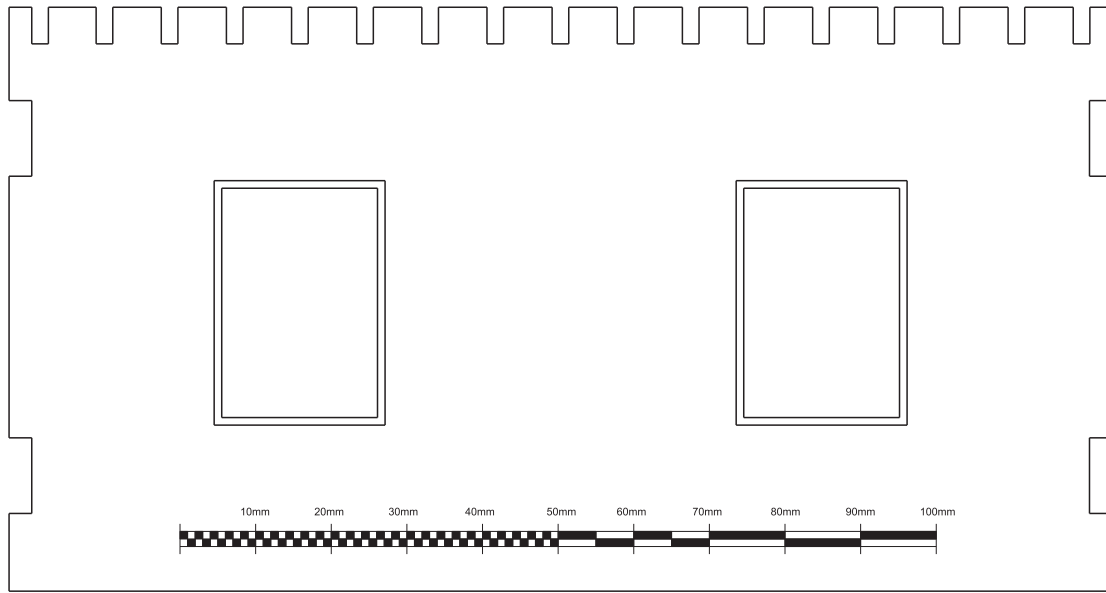

La capitainerie

La capitainerie